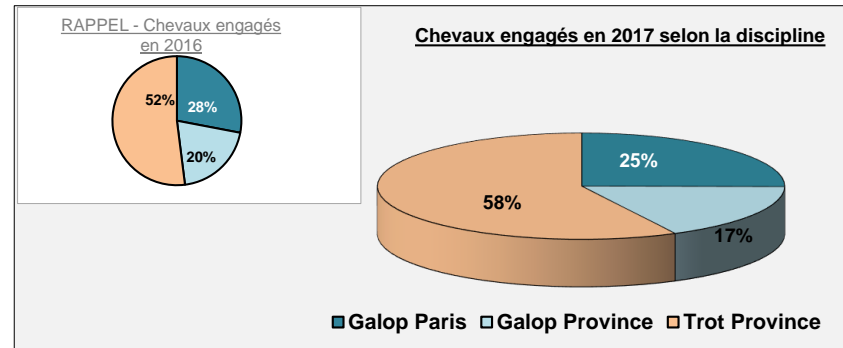

* Courses annulées principalement par manque de partants

21 Courses annulées par rapport au calendrier prévisionnel de 80 courses écoles

12 Courses Galop

9 Courses Trot (attelé et monté)

PARTICIPATION AUX COURSES ECOLES 2017

<u>LES ELEVES</u>	
Nombre de montes total	457
Montes extérieures	121
Montes de l'ECH	336

<u>LES CHEVAUX</u>	
Total chevaux engagés	457
Galop Paris	115
Galop Province	79
Trot Province	263
Trot Paris	-

<u>LES COURSES</u>	
Au Galop	23
Au Trot	36