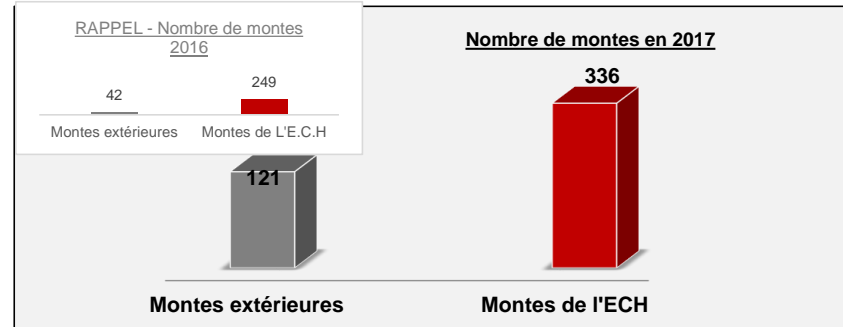

* Courses annulées principalement par manque de partants

21 Courses annulées par rapport au calendrier prévisionnel de 80 courses écoles

12 Courses Galop

9 Courses Trot (attelé et monté)

PARTICIPATION AUX COURSES ECOLES 2017

<u>LES ELEVES</u>	
Nombre de montes total	457
Montes extérieures	121
Montes de l'ECH	336

<u>LES CHEVAUX</u>	
Total chevaux engagés	457
Galop Paris	115
Galop Province	79
Trot Province	263
Trot Paris	-

<u>LES COURSES</u>	
Au Galop	23
Au Trot	36