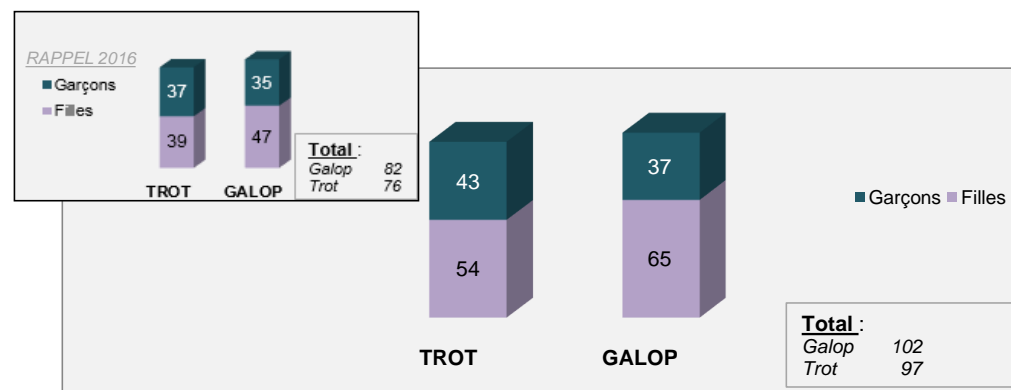

Nombre de courses écoles par établissement

Nombre de Montes de l'ECH et de l'Extérieur

Répartition Filles / Garçons

Nombre d'apprenants distincts ayant participé aux courses écoles 2017

Etablissement	TROT		GALOP		Nb d'apprenants distincts
	Filles	Garçons	Filles	Garçons	
Gouvieux			31	21	52
Cabriès	7	3	20	5	35
Mont de Marsan	14	5	6	6	31
Gaignes	8	18			26
Grosbois	9	7			16
MFR Mornand	11	7			18
MFR Pouancé	1	-	-		2
	4	3	8	4	19
TOTAL	54	43	65	37	199

Palmarès des entraîneurs au Galop 2017 (en fonction du nombre de chevaux engagés)

GALOP

	Entraîneurs		Nombre de chevaux engagés
1	FABRE André	GALOP	16
2	DE ROYER DUPRÉ Alain	GALOP	14
3	CHAPPET Fabrice	GALOP	13
4	LERNER Carlos et Yann	GALOP	11
5	GALLORINI Jean Paul	GALOP	7
6	CAPITTE Jean-Marc	GALOP	6
6	FORESI Franck	GALOP	6
6	VERMEULEN Fabrice	GALOP	6