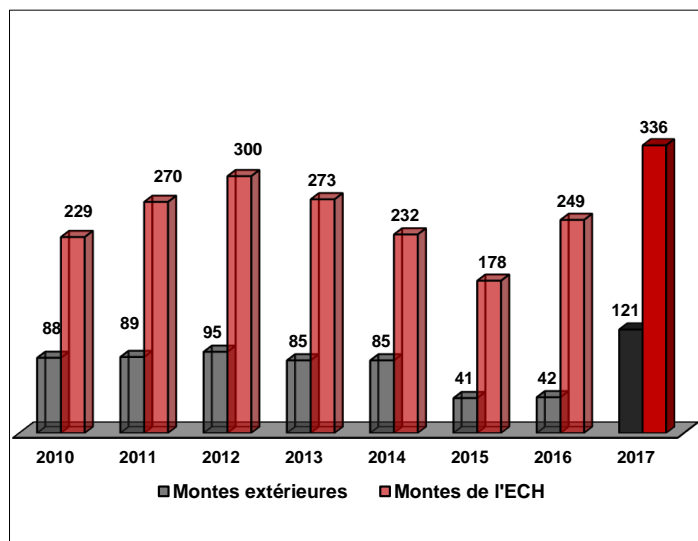

Nombre de Montes de l'ECH et de l'Extérieur