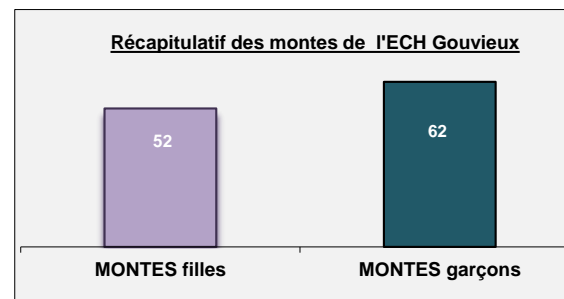

Certains apprenants ont plusieurs montes à leur actif

PARTICIPATION AUX COURSES ECOLES 2017

LES ELEVES des COURSES HIPPIQUES	
Effectif de l'école de Cabriès	
au 31/12/2016	98
au 31/12/2017	99
Adhérents à EeC	
	86
Nombres de montes	65
MONTES filles	52
MONTES garçons	13

Certains apprenants ont plusieurs montes à leur actif

Effectifs Rentrée Sept 2016
78 Filles / 22 Garçons
Effectifs Rentrée Sept 2017
82 Filles / 20 Garçons

CABRIES

LES ELEVES des COURSES HIPPIQUES	
Effectif de l'école de Gouvieux	
au 31/12/2016	175
au 31/12/2017	187
Adhérents à EeC	
	122
Nombre de montes	114
MONTES filles	52
MONTES garçons	62

Certains apprenants ont plusieurs montes à leur actif

Effectifs Rentrée Sept 2016
107 Filles / 72 Garçons
Effectifs Rentrée Sept 2017
115 Filles / 76 Garçons

GOUVIEUX

LES ELEVES des COURSES HIPPIQUES	
Effectif de l'école de Mont de Marsan	
au 31/12/2016	123
au 31/12/2017	120
Adhérents à EeC	
	71
Nombre de montes	76
MONTES filles	44
MONTES garçons	32