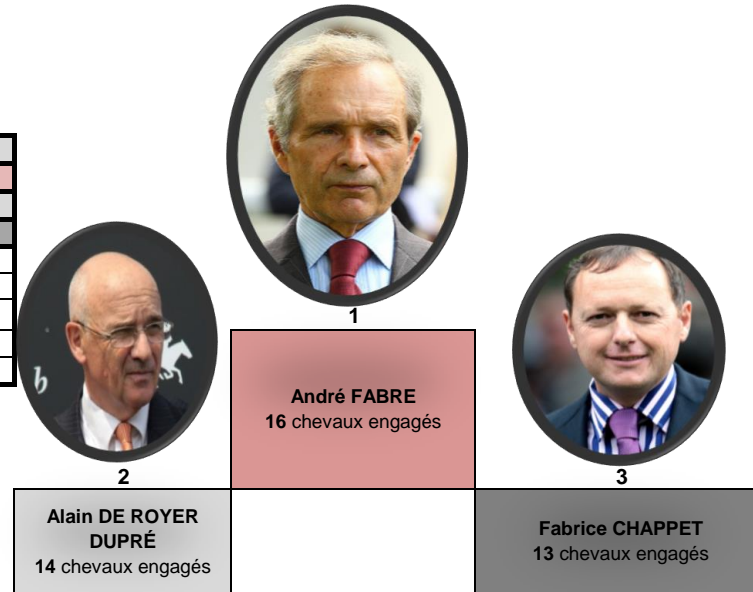

Nombre de courses écoles par établissement

Nombre de Montes de l'ECH et de l'Extérieur

Répartition Filles / Garçons

Nombre d'apprenants distincts ayant participé aux courses écoles 2017

Etablissement	TROT		GALOP		Nb d'apprenants distincts
	Filles	Garçons	Filles	Garçons	
Gouvieux			31	21	52
Cabriès	7	3	20	5	35
Mont de Marsan	14	5	6	6	31
Gaignes	8	18			26
Grosbois	9	7			16
MFR Mornand	11	7			18
MFR Pouancé	1	-	-		2
	4	3	8	4	19
TOTAL	54	43	65	37	199

Palmarès des entraîneurs au Galop 2017 (en fonction du nombre de chevaux engagés)

GALOP

	Entraîneurs		Nombre de chevaux engagés
1	FABRE André	GALOP	16
2	DE ROYER DUPRÉ Alain	GALOP	14
3	CHAPPET Fabrice	GALOP	13
4	LERNER Carlos et Yann	GALOP	11
5	GALLORINI Jean Paul	GALOP	7
6	CAPITTE Jean-Marc	GALOP	6
6	FORESI Franck	GALOP	6
6	VERMEULEN Fabrice	GALOP	6