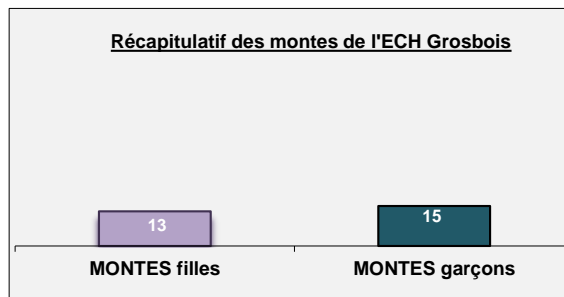

Certains apprenants ont plusieurs montes à leur actif

Effectifs Rentrée Sept 2016
84 Filles / 42 Garçons
Effectifs Rentrée Sept 2017
86 Filles / 38 Garçons

MONT DE MARSAN

<u>LES ELEVES des COURSES HIPPIQUES</u>	
Effectif de l'école de Graignes	
au 31/12/2016	146
au 31/12/2017	141
Adhérents à EeC	
	77
Nombre de montes	
MONTES filles	11
MONTES garçons	42

Certains apprenants ont plusieurs montes à leur actif

Effectifs Rentrée Sept 2016

73 Filles / 76 Garçons

Effectifs Rentrée Sept 2017

70 Filles / 76 Garçons

GRAIGNES

<u>LES ELEVES des COURSES HIPPIQUES</u>	
Effectif de l'école de Grosbois	
au 31/12/2016	84
au 31/12/2017	77
Adhérents à EeC	
	16
Nombre de montes	
MONTES filles	13
MONTES garçons	15

Certains apprenants ont plusieurs montes à leur actif

Effectifs Rentrée Sept 2016

60 Filles / 30 Garçons

Effectifs Rentrée Sept 2017

64 Filles / 18 Garçons

GROSBOIS

<u>LES ELEVES de la MFR de MORNAND en FOREZ</u>	
Adhérents à EeC	
au 30/06/2016	15
au 31/06/2017	18
Nombre de montes	
MONTES filles	46
MONTES garçons	47

Certains apprenants ont plusieurs montes à leur actif

MORNAND

POUANCE

<u>LES ELEVES de la MFR de POUANCE</u>	
Adhérents à EeC	
au 30/06/2016	-
au 31/06/2017	7
Nombre de montes	
MONTES filles	1
MONTES garçons	1