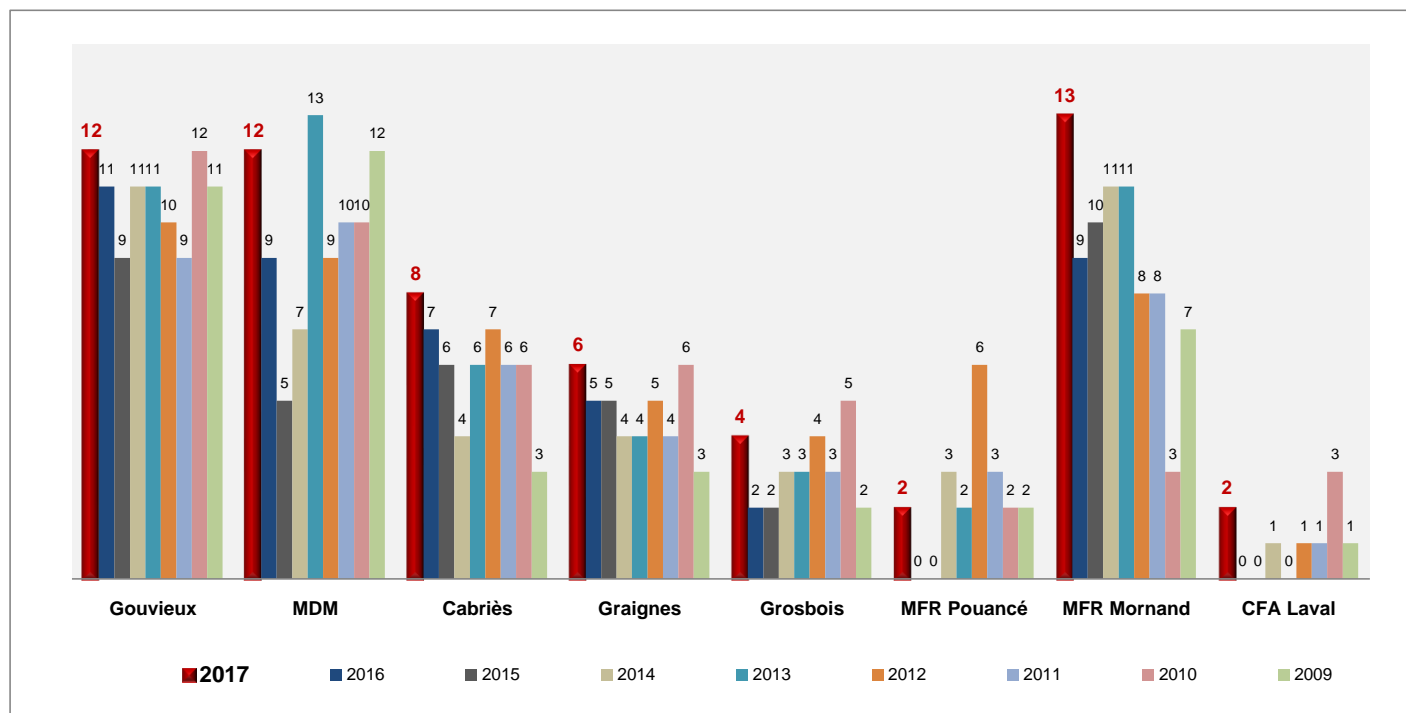

Nombre de courses écoles par établissement