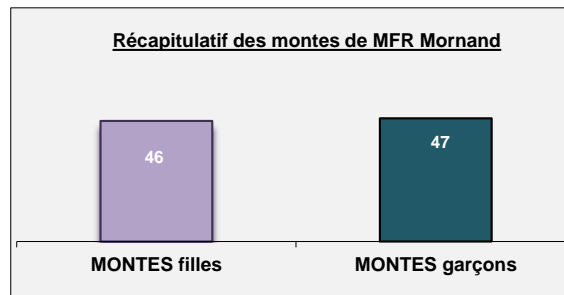

Certains apprenants ont plusieurs montes à leur actif

Effectifs Rentrée Sept 2016

73 Filles / 76 Garçons

Effectifs Rentrée Sept 2017

70 Filles / 76 Garçons

GRAIGNES

<u>LES ELEVES des COURSES HIPPIQUES</u>	
Effectif de l'école de Grosbois	
au 31/12/2016	84
au 31/12/2017	77
Adhérents à EeC	
	16
Nombre de montes	
MONTES filles	13
MONTES garçons	15

Certains apprenants ont plusieurs montes à leur actif

Effectifs Rentrée Sept 2016

60 Filles / 30 Garçons

Effectifs Rentrée Sept 2017

64 Filles / 18 Garçons

GROSBOIS

<u>LES ELEVES de la MFR de MORNAND en FOREZ</u>	
Adhérents à EeC	
au 30/06/2016	15
au 31/06/2017	18
Nombre de montes	
MONTES filles	46
MONTES garçons	47

Certains apprenants ont plusieurs montes à leur actif

MORNAND

POUANCE

<u>LES ELEVES de la MFR de POUANCE</u>	
Adhérents à EeC	
au 30/06/2016	-
au 31/06/2017	7
Nombre de montes	
MONTES filles	1
MONTES garçons	1