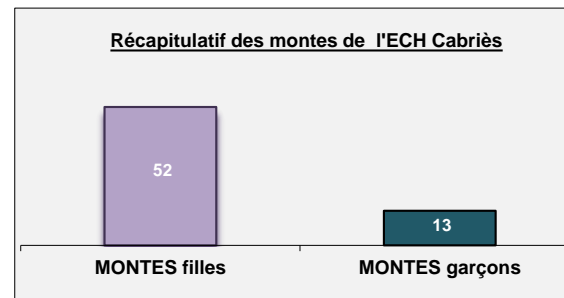

PARTICIPATION AUX COURSES ECOLES 2017

Nombre de montes selon l'école	
CABRIES	65
GOUVIEUX	114
GRAIGNES	53
GROSBOIS	28
MONT DE MARSAN	76
MFR MORNAND	93
MFR POUANCE	2
CFA LAVAL	26
TOTAL	457

LES ELEVES des COURSES HIPPIQUES	
Effectif des écoles des Courses	
au 31/12/2016	640
au 31/12/2017	645
Adhérents à EeC	
au 30/06/2016	439
au 30/06/2017	424
Nombre de montes	336
MONTES filles	172
MONTES garçons	164

Certains apprenants ont plusieurs montes à leur actif

PARTICIPATION AUX COURSES ECOLES 2017

LES ELEVES des COURSES HIPPIQUES	
Effectif de l'école de Cabriès	
au 31/12/2016	98
au 31/12/2017	99
Adhérents à EeC	
	86
Nombres de montes	65
MONTES filles	52
MONTES garçons	13

Certains apprenants ont plusieurs montes à leur actif

Effectifs Rentrée Sept 2016
78 Filles / 22 Garçons
Effectifs Rentrée Sept 2017
82 Filles / 20 Garçons

CABRIES

LES ELEVES des COURSES HIPPIQUES	
Effectif de l'école de Gouvieux	
au 31/12/2016	175
au 31/12/2017	187
Adhérents à EeC	
	122
Nombre de montes	114
MONTES filles	52
MONTES garçons	62

Certains apprenants ont plusieurs montes à leur actif

Effectifs Rentrée Sept 2016
107 Filles / 72 Garçons
Effectifs Rentrée Sept 2017
115 Filles / 76 Garçons

GOUVIEUX

LES ELEVES des COURSES HIPPIQUES	
Effectif de l'école de Mont de Marsan	
au 31/12/2016	123
au 31/12/2017	120
Adhérents à EeC	
	71
Nombre de montes	76
MONTES filles	44
MONTES garçons	32