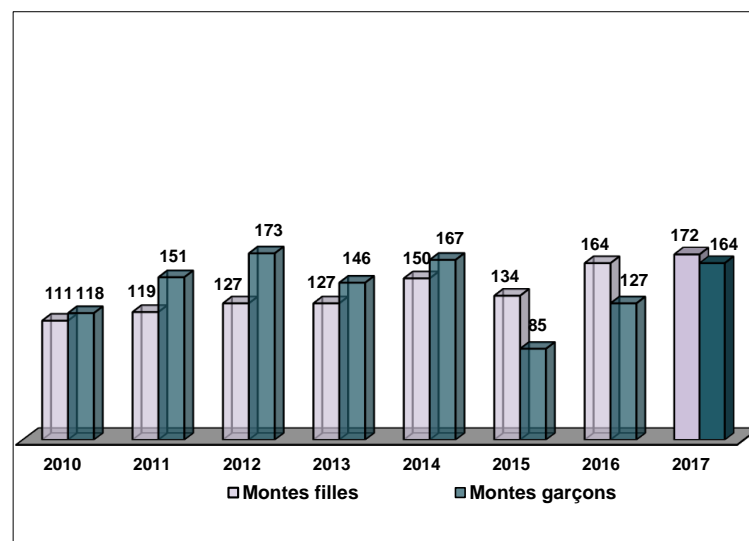

Répartition Filles / Garçons