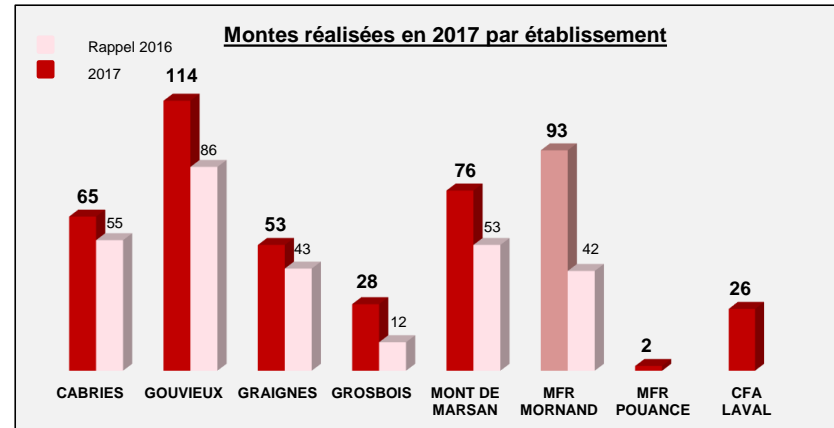

<u>LES ELEVES</u>	
Nombre de montes total	457
Montes extérieures	121
Montes de l'ECH	336

<u>LES CHEVAUX</u>	
Total chevaux engagés	457
Galop Paris	115
Galop Province	79
Trot Province	263
Trot Paris	-

<u>LES COURSES</u>	
Au Galop	23
Au Trot	36

PARTICIPATION AUX COURSES ECOLES 2017

Nombre de montes selon l'école	
CABRIES	65
GOUVIEUX	114
GRAIGNES	53
GROSBOIS	28
MONT DE MARSAN	76
MFR MORNAND	93
MFR POUANCE	2
CFA LAVAL	26
TOTAL	457

LES ELEVES des COURSES HIPPIQUES	
Effectif des écoles des Courses	
au 31/12/2016	640
au 31/12/2017	645
Adhérents à EeC	
au 30/06/2016	439
au 30/06/2017	424
Nombre de montes	336
MONTES filles	172
MONTES garçons	164