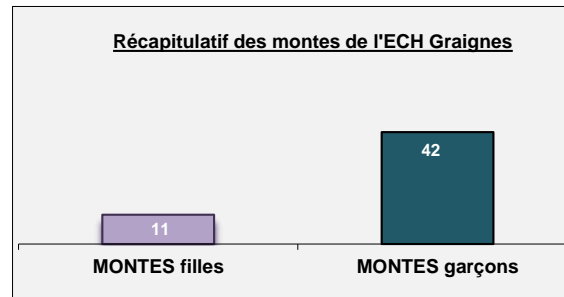

Certains apprenants ont plusieurs montes à leur actif

Effectifs Rentrée Sept 2016
84 Filles / 42 Garçons
Effectifs Rentrée Sept 2017
86 Filles / 38 Garçons

MONT DE MARSAN

<u>LES ELEVES des COURSES HIPPIQUES</u>	
Effectif de l'école de Graignes	
au 31/12/2016	146
au 31/12/2017	141
Adhérents à EeC	
	77
Nombre de montes	
MONTES filles	11
MONTES garçons	42

Certains apprenants ont plusieurs montes à leur actif

Effectifs Rentrée Sept 2016

73 Filles / 76 Garçons

Effectifs Rentrée Sept 2017

70 Filles / 76 Garçons

GRAIGNES

<u>LES ELEVES des COURSES HIPPIQUES</u>	
Effectif de l'école de Grosbois	
au 31/12/2016	84
au 31/12/2017	77
Adhérents à EeC	
	16
Nombre de montes	
MONTES filles	13
MONTES garçons	15

Certains apprenants ont plusieurs montes à leur actif

Effectifs Rentrée Sept 2016

60 Filles / 30 Garçons

Effectifs Rentrée Sept 2017

64 Filles / 18 Garçons

GROSBOIS

<u>LES ELEVES de la MFR de MORNAND en FOREZ</u>	
Adhérents à EeC	
au 30/06/2016	15
au 31/06/2017	18
Nombre de montes	
MONTES filles	46
MONTES garçons	47