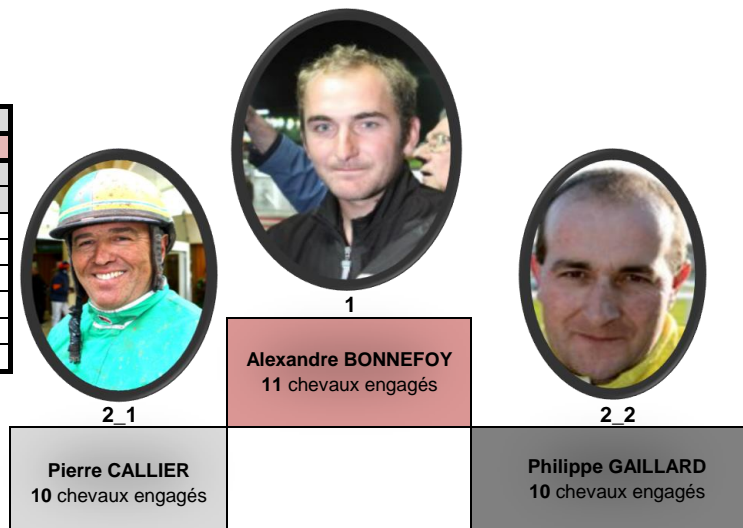

Palmarès des entraîneurs au Trot 2017 (en fonction du nombre de chevaux engagés)

TROT

	Entraîneurs		Nombre de chevaux engagés
1	BONNEFOY Alexandre	TROT	11
2_1	CALLIER Pierre	TROT	10
2_2	GAILLARD Philippe	TROT	10
3	BOILLEREAU Jean	TROT	9
3	LAGENEBRE Jean-Pierre	TROT	9
3	TOURON Gilles	TROT	9
4	GAUVIN Gilles	TROT	8
4	PAILLÉ Jérôme	TROT	8
4	GAUVIN Martial	TROT	8

NB: 94 entraîneurs de TROT différents ont engagé au moins un cheval dans une course école.

Sans distinction TROT/GALOP, 208 entraîneurs sont adhérents à Espoirs en Courses. 159 d'entre eux ont engagé au moins un cheval dans une course école, soit 76%, 49 d'entre eux n'ont participé à aucune course école.