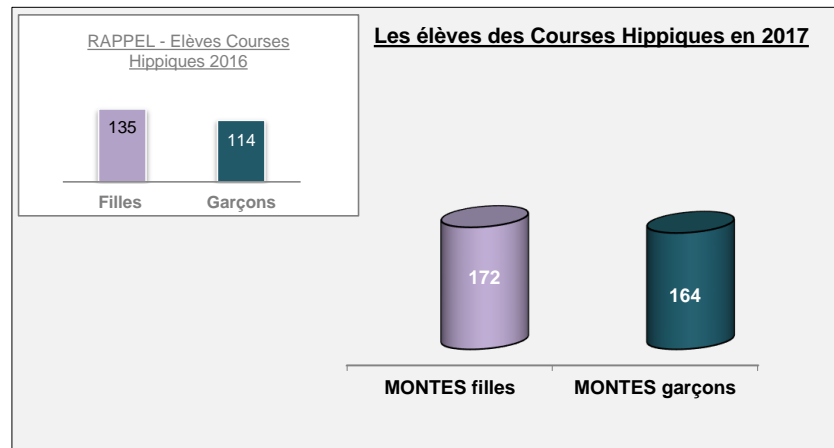

<u>LES ELEVES</u>	
Nombre de montes total	457
Montes extérieures	121
Montes de l'ECH	336

<u>LES CHEVAUX</u>	
Total chevaux engagés	457
Galop Paris	115
Galop Province	79
Trot Province	263
Trot Paris	-

<u>LES COURSES</u>	
Au Galop	23
Au Trot	36

PARTICIPATION AUX COURSES ECOLES 2017

Nombre de montes selon l'école	
CABRIES	65
GOUVIEUX	114
GRAIGNES	53
GROSBOIS	28
MONT DE MARSAN	76
MFR MORNAND	93
MFR POUANCE	2
CFA LAVAL	26
TOTAL	457

LES ELEVES des COURSES HIPPIQUES	
Effectif des écoles des Courses	
au 31/12/2016	640
au 31/12/2017	645
Adhérents à EeC	
au 30/06/2016	439
au 30/06/2017	424
Nombre de montes	336
MONTES filles	172
MONTES garçons	164

Certains apprenants ont plusieurs montes à leur actif

PARTICIPATION AUX COURSES ECOLES 2017

LES ELEVES des COURSES HIPPIQUES	
Effectif de l'école de Cabriès	
au 31/12/2016	98
au 31/12/2017	99
Adhérents à EeC	
	86
Nombres de montes	65
MONTES filles	52
MONTES garçons	13