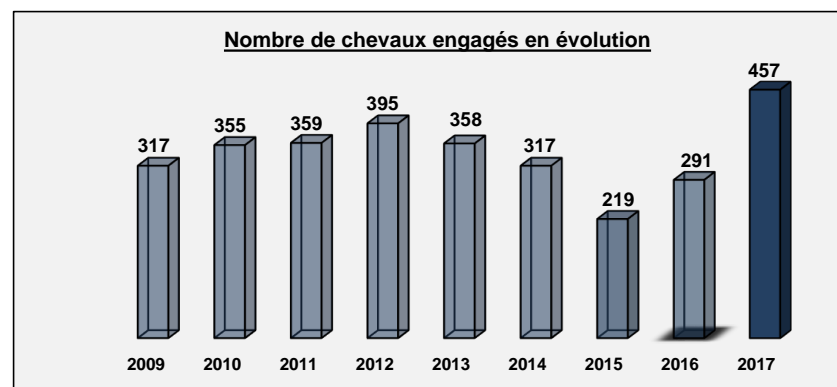

Certains apprenants ont plusieurs montes à leur actif

MORNAND

POUANCE

<u>LES ELEVES de la MFR de POUANCE</u>	
Adhérents à EeC	
au 30/06/2016	-
au 31/06/2017	7
Nombre de montes	
MONTES filles	1
MONTES garçons	1

LAVAL

<u>LES ELEVES du CFA de LAVAL</u>	
Adhérents à EeC	
au 30/06/2016	-
au 31/06/2017	27
Nombre de montes	
MONTES filles	18
MONTES garçons	8

Certains apprenants ont plusieurs montes à leur actif

EVOLUTION DES PARTICIPATIONS AUX COURSES ECOLES DE 2009 A 2017

Nombre de Courses Ecoles

2009	39
2010	42
2011	44
2012	50
2013	49
2014	43
2015	37
2016	43
2017	59

Nombre de Chevaux Engagés

2009	317
2010	355
2011	359
2012	395
2013	358
2014	317
2015	219
2016	291
2017	457