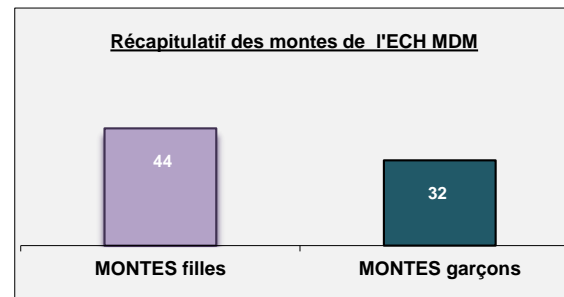

Certains apprenants ont plusieurs montes à leur actif

Effectifs Rentrée Sept 2016
78 Filles / 22 Garçons
Effectifs Rentrée Sept 2017
82 Filles / 20 Garçons

CABRIES

LES ELEVES des COURSES HIPPIQUES	
Effectif de l'école de Gouvieux	
au 31/12/2016	175
au 31/12/2017	187
Adhérents à EeC	
	122
Nombre de montes	114
MONTES filles	52
MONTES garçons	62

Certains apprenants ont plusieurs montes à leur actif

Effectifs Rentrée Sept 2016
107 Filles / 72 Garçons
Effectifs Rentrée Sept 2017
115 Filles / 76 Garçons

GOUVIEUX

LES ELEVES des COURSES HIPPIQUES	
Effectif de l'école de Mont de Marsan	
au 31/12/2016	123
au 31/12/2017	120
Adhérents à EeC	
	71
Nombre de montes	76
MONTES filles	44
MONTES garçons	32

Certains apprenants ont plusieurs montes à leur actif

Effectifs Rentrée Sept 2016
84 Filles / 42 Garçons
Effectifs Rentrée Sept 2017
86 Filles / 38 Garçons

MONT DE MARSAN

<u>LES ELEVES des COURSES HIPPIQUES</u>	
Effectif de l'école de Graignes	
au 31/12/2016	146
au 31/12/2017	141
Adhérents à EeC	
	77
Nombre de montes	
MONTES filles	11
MONTES garçons	42