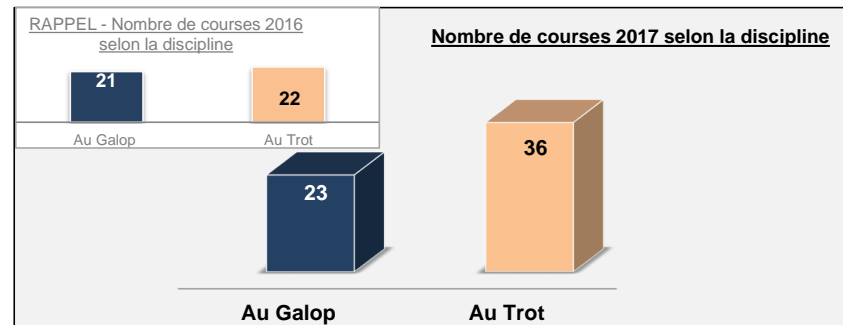

* Courses annulées principalement par manque de partants

21 Courses annulées par rapport au calendrier prévisionnel de 80 courses écoles

12 Courses Galop

9 Courses Trot (attelé et monté)

PARTICIPATION AUX COURSES ECOLES 2017

<u>LES ELEVES</u>	
Nombre de montes total	457
Montes extérieures	121
Montes de l'ECH	336

<u>LES CHEVAUX</u>	
Total chevaux engagés	457
Galop Paris	115
Galop Province	79
Trot Province	263
Trot Paris	-

<u>LES COURSES</u>	
Au Galop	23
Au Trot	36