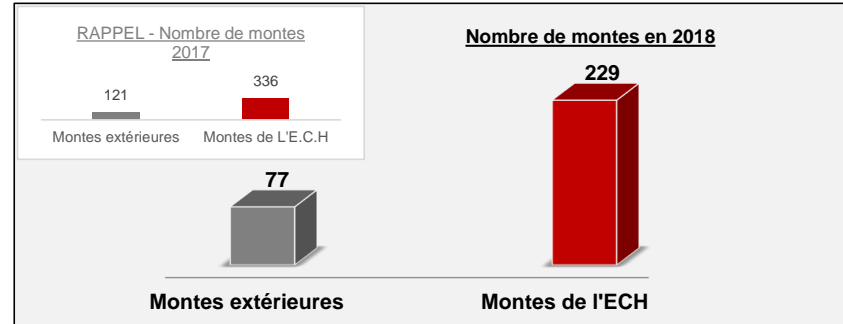

47 courses réalisées sur 76 initialement prévues
 (2 Trot monté / 26 Trot attelé / 19 Galop)

Epreuves de galop

Epreuves de trot attelé

Epreuves de trot monté

LISTE DES COURSES ANNULEES

<i>Trot</i>	18/02/2018	MDM (Montauban)	<i>Trot</i>	18/05/2018	MDM (Toulouse)
<i>Trot</i>	25/02/2018	GRAIGNES (Graignes)	<i>Trot</i>	18/05/2018	CFA LAVAL (Angers)
<i>Trot</i>	04/03/2018	MFR MORNAND (Feurs)	<i>Trot</i>	27/05/2018	MDM (Villeneuve sur Lot)
<i>Trot</i>	08/03/2018	CFA LAVAL (Laval)	<i>Trot</i>	09/06/2018	MDM (Grenade sur Garonne)
<i>Galop</i>	22/03/2018	GOUVIEUX (Saint Cloud)	<i>Galop</i>	12/06/2018	CABRIES (Aix les Bains)
<i>Trot</i>	01/04/2018	MDM (Castillonnes)	<i>Trot</i>	15/06/2018	GRAIGNES (Mauquenchy)
<i>Trot</i>	02/04/2018	GRAIGNES (Cherbourg)	<i>Galop</i>	18/06/2018	CABRIES (Salon de Provence)
<i>Galop</i>	05/04/2018	CABRIES (Lyon-Parilly)	<i>Galop</i>	08/07/2018	GOUVIEUX (Deauville)
<i>Trot</i>	08/04/2018	MFR MORNAND (Chatillon/Chalaronne)	<i>Galop</i>	17/07/2018	CABRIES (Vichy)
<i>Trot</i>	12/04/2018	CFA LAVAL (Le Mans)	<i>Galop</i>	18/07/2018	MDM (Mont de Marsan)
<i>Galop</i>	12/04/2018	CABRIES (Marseille-Borelly)	<i>Galop</i>	03/10/2018	CABRIES (Lyon la Soie)
<i>Trot</i>	29/04/2018	GROSBOIS (Reims)	<i>Trot</i>	28/10/2018	GROSBOIS (Chartres)
<i>Trot</i>	29/04/2018	MDM (Castelsarrasin)	<i>Galop</i>	19/11/2018	CABRIES (Marseille Vivaux)
<i>Galop</i>	17/05/2018	MDM (Dax)	<i>Trot</i>	20/11/2018	MFR MORNAND (LyonParilly)
			<i>Trot</i>	02/12/2018	MFR MORNAND (LyonParilly)

Courses annulées principalement par manque de partants ou intempéries

29 Courses annulées par rapport au calendrier prévisionnel de 76 courses écoles

11 Courses Galop

18 Courses Trot (attelé et monté)

PARTICIPATION AUX COURSES ECOLES 2018

<u>LES ELEVES</u>	
Nombre de montes total	306
Montes extérieures	77
Montes de l'ECH	229

<u>LES CHEVAUX</u>	
Total chevaux engagés	306
Galop Paris	86
Galop Province	39
Trot Province	181
Trot Paris	-

<u>LES COURSES</u>	
Au Galop	19
Au Trot	28