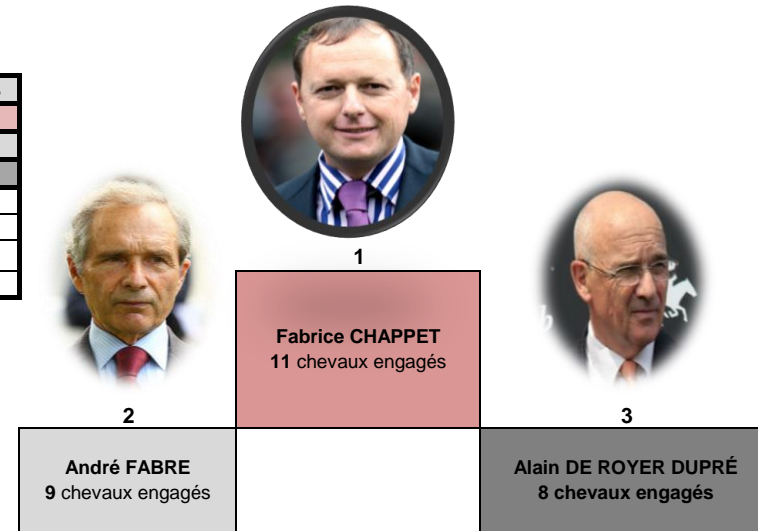

Nombre de courses écoles par établissement

Nombre de Montes de l'ECH et de l'Extérieur

Répartition des montes Filles / Garçons

Nombre d'apprenants distincts ayant participé aux courses écoles 2018

Etablissement	TROT		GALOP		Nb d'apprenants distincts
	Filles	Garçons	Filles	Garçons	
Gouvieux			20	21	41
Cabriès	5	4	12	2	23
Mont de Marsan	10	6	8	9	33
Graignes	14	10			24
Grosbois	2	5			7
MFR Mornand	14	2			16
MFR Pouancé	-	-	-	-	-
CFA Laval	2	5			7
TOTAL	47	32	40	32	151

Palmarès des entraîneurs au Galop 2018 (en fonction du nombre de chevaux engagés)

GALOP

	Entraîneurs		Nombre de chevaux engagés
1	CHAPPET Fabrice	GALOP	11
2	FABRE André	GALOP	9
3	DE ROYER DUPRE Alain	GALOP	8
4	LERNER Carlos & Yann	GALOP	6
5	GALLORINI Jean-Paul	GALOP	5
5	GUILLEMIN Didier	GALOP	5
5	PAPON Eric	GALOP	5