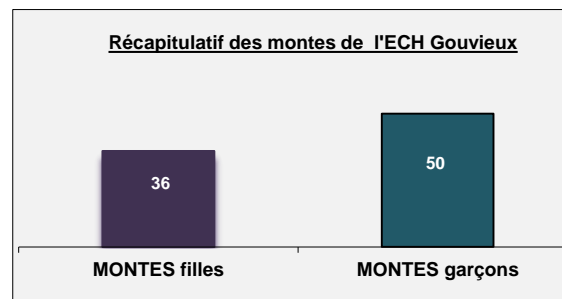

Certains apprenants ont plusieurs montes à leur actif

PARTICIPATION AUX COURSES ECOLES 2018

LES ELEVES des COURSES HIPPIQUES	
Effectif de l'école de Cabriès	
au 31/12/2017	99
au 31/12/2018	101
Adhérents à EeC	
	77
Nombres de montes	
MONTES filles	25
MONTES garçons	9

Certains apprenants ont plusieurs montes à leur actif

Effectifs Rentrée Sept 2017
82 Filles / 20 Garçons
Effectifs Rentrée Sept 2018
78 Filles / 23 Garçons

CABRIES

LES ELEVES des COURSES HIPPIQUES	
Effectif de l'école de Gouvieux	
au 31/12/2017	187
au 31/12/2018	180
Adhérents à EeC	
	121
Nombre de montes	
MONTES filles	36
MONTES garçons	50

Certains apprenants ont plusieurs montes à leur actif

Effectifs Rentrée Sept 2017
115 Filles / 76 Garçons
Effectifs Rentrée Sept 2018
116 Filles / 64 Garçons

GOUVIEUX

LES ELEVES des COURSES HIPPIQUES	
Effectif de l'école de Mont de Marsan	
au 31/12/2017	120
au 31/12/2018	119
Adhérents à EeC	
	69
Nombre de montes	
MONTES filles	33
MONTES garçons	31