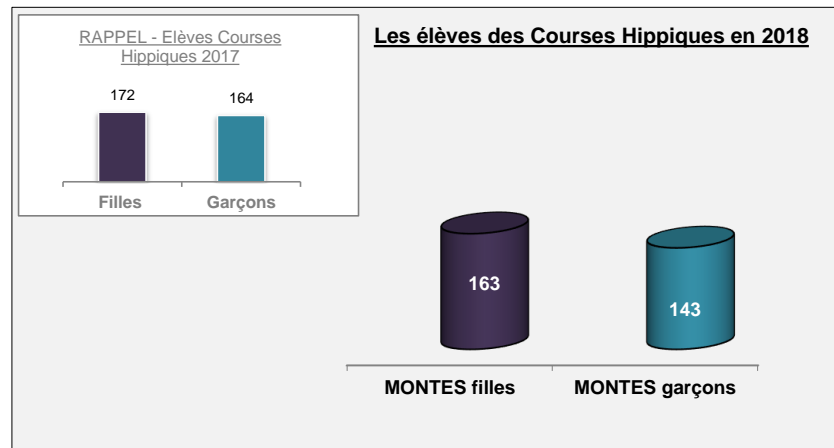

<u>LES ELEVES</u>	
Nombre de montes total	306
Montes extérieures	77
Montes de l'ECH	229

<u>LES CHEVAUX</u>	
Total chevaux engagés	306
Galop Paris	86
Galop Province	39
Trot Province	181
Trot Paris	-

<u>LES COURSES</u>	
Au Galop	19
Au Trot	28

PARTICIPATION AUX COURSES ECOLES 2018

Nombre de montes selon l'école	
CABRIES	34
GOUVIEUX	86
GRAIGNES	37
GROSBOIS	8
MONT DE MARSAN	64
MFR MORNAND	61
MFR POUANCE	-
CFA LAVAL	16
TOTAL	306

LES ELEVES des COURSES HIPPIQUES	
Effectif des écoles AFASEC	
au 31/12/2017	645
au 31/12/2018	619
Adhérents à EeC	
au 30/06/2017	424
au 30/06/2018	422
Nombre de montes	306
MONTES filles	163
MONTES garçons	143

Certains apprenants ont plusieurs montes à leur actif

PARTICIPATION AUX COURSES ECOLES 2018

LES ELEVES des COURSES HIPPIQUES	
Effectif de l'école de Cabriès	
au 31/12/2017	99
au 31/12/2018	101
Adhérents à EeC	
	77
Nombres de montes	
MONTES filles	25
MONTES garçons	9