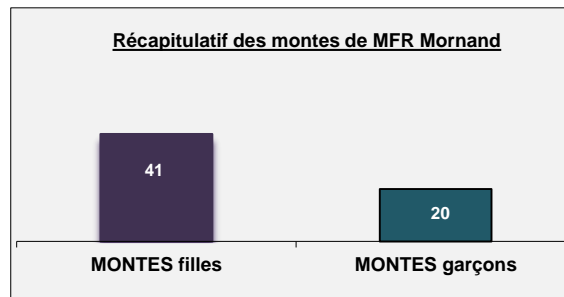

Certains apprenants ont plusieurs montes à leur actif

Effectifs Rentrée Sept 2017
70 Filles / 76 Garçons
Effectifs Rentrée Sept 2018
74 Filles / 59 Garçons

GRAIGNES

<u>LES ELEVES des COURSES HIPPIQUES</u>	
Effectif de l'école de Grosbois	
au 31/12/2017	77
au 31/12/2018	86
Adhérents à EeC	19
Nombre de montes	8
MONTES filles	2
MONTES garçons	6

Certains apprenants ont plusieurs montes à leur actif

Effectifs Rentrée Sept 2017
64 Filles / 18 Garçons
Effectifs Rentrée Sept 2018
66 Filles / 20 Garçons

GROSBOIS

<u>LES ELEVES de la MFR de MORNAND en FOREZ</u>	
Adhérents à EeC	
au 30/06/2017	18
au 31/06/2018	31
Nombre de montes	61
MONTES filles	41
MONTES garçons	20

Certains apprenants ont plusieurs montes à leur actif

MORNAND

POUANCE

<u>LES ELEVES de la MFR de POUANCE</u>	
Adhérents à EeC	
au 30/06/2017	7
au 31/06/2018	6
Nombre de montes	-
MONTES filles	-
MONTES garçons	-