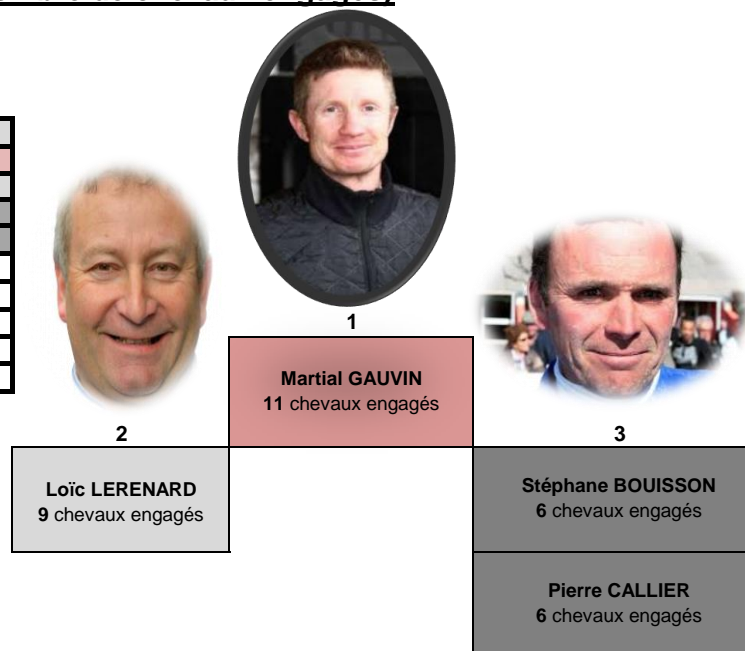

Palmarès des entraîneurs au Trot 2018 (en fonction du nombre de chevaux engagés)

TROT

	Entraîneurs		Nombre de chevaux engagés
1	GAUVIN Martial	TROT	11
2	LERENARD Loïc	TROT	9
3	BOUISSON Stéphane	TROT	6
3	CALLIER Pierre	TROT	6
4	CUOQ Jonathan	TROT	5
4	GAILLARD Philippe	TROT	5
4	HENRY Yannick	TROT	5
4	LAGENEBRE Jean-Pierre	TROT	5
4	VANACKER Bruno	TROT	5

NB: 80 entraîneurs de TROT distincts ont engagé au moins un cheval dans une course école.

Sans distinction TROT/GALOP, 209 entraîneurs sont adhérents à Espoirs en Courses. 138 d'entre eux ont engagé au moins un cheval dans une course école en 2018, soit 66%. 71 d'entre eux n'ont participé à aucune course école.