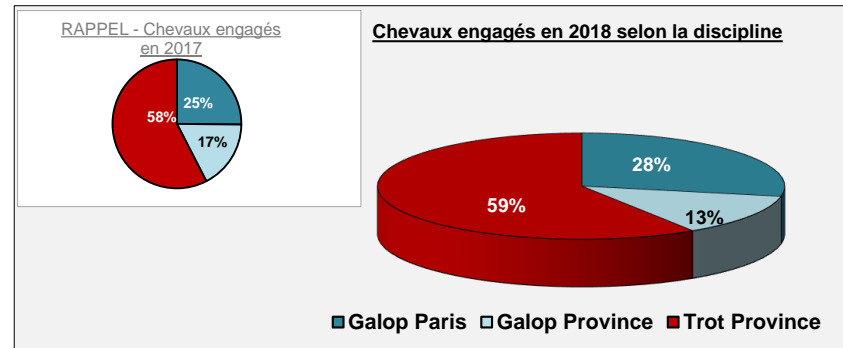

Courses annulées principalement par manque de partants ou intempéries

29 Courses annulées par rapport au calendrier prévisionnel de 76 courses écoles

11 Courses Galop

18 Courses Trot (attelé et monté)

PARTICIPATION AUX COURSES ECOLES 2018

<u>LES ELEVES</u>	
Nombre de montes total	306
Montes extérieures	77
Montes de l'ECH	229

<u>LES CHEVAUX</u>	
Total chevaux engagés	306
Galop Paris	86
Galop Province	39
Trot Province	181
Trot Paris	-

<u>LES COURSES</u>	
Au Galop	19
Au Trot	28