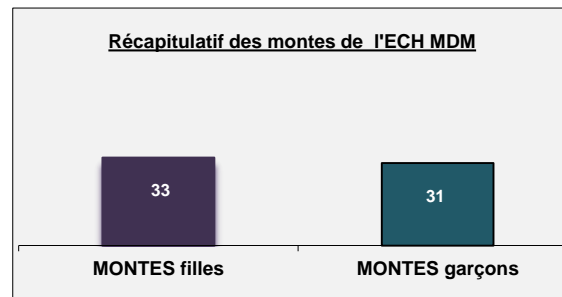

Certains apprenants ont plusieurs montes à leur actif

Effectifs Rentrée Sept 2017
82 Filles / 20 Garçons
Effectifs Rentrée Sept 2018
78 Filles / 23 Garçons

CABRIES

LES ELEVES des COURSES HIPPIQUES	
Effectif de l'école de Gouvieux	
au 31/12/2017	187
au 31/12/2018	180
Adhérents à EeC	
	121
Nombre de montes	
MONTES filles	36
MONTES garçons	50

Certains apprenants ont plusieurs montes à leur actif

Effectifs Rentrée Sept 2017
115 Filles / 76 Garçons
Effectifs Rentrée Sept 2018
116 Filles / 64 Garçons

GOUVIEUX

LES ELEVES des COURSES HIPPIQUES	
Effectif de l'école de Mont de Marsan	
au 31/12/2017	120
au 31/12/2018	119
Adhérents à EeC	
	69
Nombre de montes	
MONTES filles	33
MONTES garçons	31

Certains apprenants ont plusieurs montes à leur actif

Effectifs Rentrée Sept 2017
86 Filles / 38 Garçons
Effectifs Rentrée Sept 2018
87 Filles / 32 Garçons

MONT DE MARSAN

<u>LES ELEVES des COURSES HIPPIQUES</u>	
Effectif de l'école de Graignes	
au 31/12/2017	141
au 31/12/2018	133
Adhérents à EeC	68
Nombre de montes	37
MONTES filles	21
MONTES garçons	16

Certains apprenants ont plusieurs montes à leur actif

Effectifs Rentrée Sept 2017
70 Filles / 76 Garçons
Effectifs Rentrée Sept 2018
74 Filles / 59 Garçons

GRAIGNES

<u>LES ELEVES des COURSES HIPPIQUES</u>	
Effectif de l'école de Grosbois	
au 31/12/2017	77
au 31/12/2018	86
Adhérents à EeC	19
Nombre de montes	8
MONTES filles	2
MONTES garçons	6