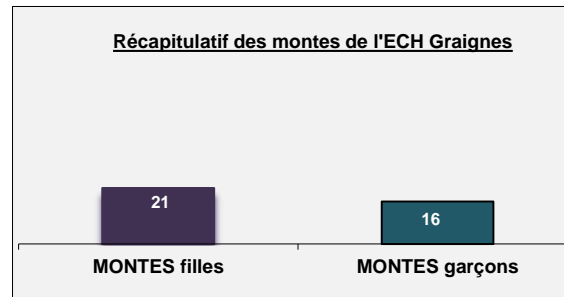

Certains apprenants ont plusieurs montes à leur actif

Effectifs Rentrée Sept 2017
82 Filles / 20 Garçons
Effectifs Rentrée Sept 2018
78 Filles / 23 Garçons

CABRIES

LES ELEVES des COURSES HIPPIQUES	
Effectif de l'école de Gouvieux	
au 31/12/2017	187
au 31/12/2018	180
Adhérents à EeC	
	121
Nombre de montes	
MONTES filles	36
MONTES garçons	50

Certains apprenants ont plusieurs montes à leur actif

Effectifs Rentrée Sept 2017
115 Filles / 76 Garçons
Effectifs Rentrée Sept 2018
116 Filles / 64 Garçons

GOUVIEUX

LES ELEVES des COURSES HIPPIQUES	
Effectif de l'école de Mont de Marsan	
au 31/12/2017	120
au 31/12/2018	119
Adhérents à EeC	
	69
Nombre de montes	
MONTES filles	33
MONTES garçons	31

Certains apprenants ont plusieurs montes à leur actif

Effectifs Rentrée Sept 2017
86 Filles / 38 Garçons
Effectifs Rentrée Sept 2018
87 Filles / 32 Garçons

MONT DE MARSAN

<u>LES ELEVES des COURSES HIPPIQUES</u>	
Effectif de l'école de Graignes	
au 31/12/2017	141
au 31/12/2018	133
Adhérents à EeC	68
Nombre de montes	37
MONTES filles	21
MONTES garçons	16

Certains apprenants ont plusieurs montes à leur actif

Effectifs Rentrée Sept 2017
70 Filles / 76 Garçons
Effectifs Rentrée Sept 2018
74 Filles / 59 Garçons

GRAIGNES

<u>LES ELEVES des COURSES HIPPIQUES</u>	
Effectif de l'école de Grosbois	
au 31/12/2017	77
au 31/12/2018	86
Adhérents à EeC	19
Nombre de montes	8
MONTES filles	2
MONTES garçons	6