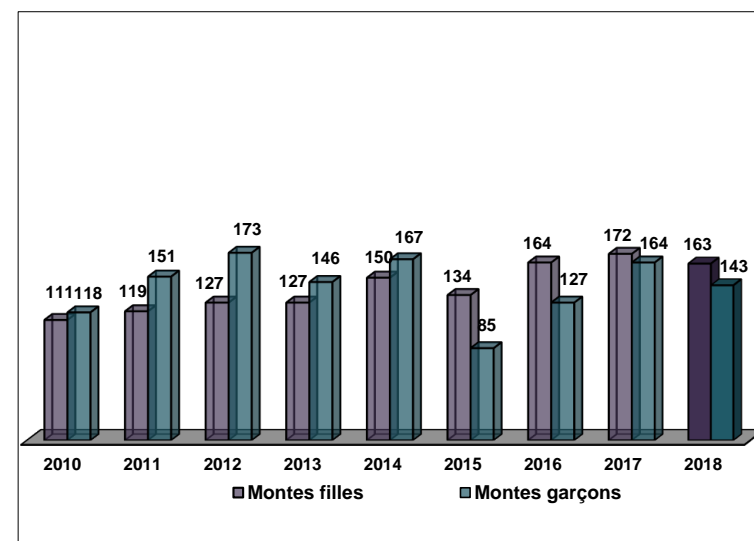

Répartition des montes Filles / Garçons