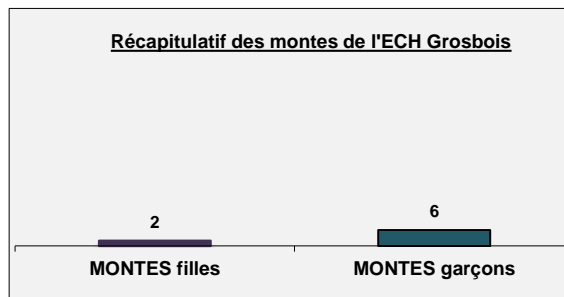

Certains apprenants ont plusieurs montes à leur actif

Effectifs Rentrée Sept 2017
86 Filles / 38 Garçons
Effectifs Rentrée Sept 2018
87 Filles / 32 Garçons

MONT DE MARSAN

<u>LES ELEVES des COURSES HIPPIQUES</u>	
Effectif de l'école de Graignes	
au 31/12/2017	141
au 31/12/2018	133
Adhérents à EeC	68
Nombre de montes	37
MONTES filles	21
MONTES garçons	16

Certains apprenants ont plusieurs montes à leur actif

Effectifs Rentrée Sept 2017
70 Filles / 76 Garçons
Effectifs Rentrée Sept 2018
74 Filles / 59 Garçons

GRAIGNES

<u>LES ELEVES des COURSES HIPPIQUES</u>	
Effectif de l'école de Grosbois	
au 31/12/2017	77
au 31/12/2018	86
Adhérents à EeC	19
Nombre de montes	8
MONTES filles	2
MONTES garçons	6

Certains apprenants ont plusieurs montes à leur actif

Effectifs Rentrée Sept 2017
64 Filles / 18 Garçons
Effectifs Rentrée Sept 2018
66 Filles / 20 Garçons

GROSBOIS

<u>LES ELEVES de la MFR de MORNAND en FOREZ</u>	
Adhérents à EeC	
au 30/06/2017	18
au 31/06/2018	31
Nombre de montes	61
MONTES filles	41
MONTES garçons	20