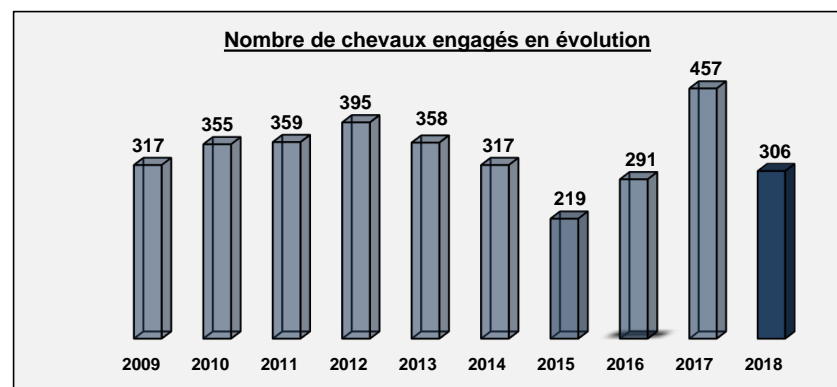

Certains apprenants ont plusieurs montes à leur actif

MORNAND

POUANCE

<u>LES ELEVES de la MFR de POUANCE</u>	
Adhérents à EeC	
au 30/06/2017	7
au 31/06/2018	6
Nombre de montes	-
MONTES filles	-
MONTES garçons	-

LAVAL

<u>LES ELEVES du CFA de LAVAL</u>	
Adhérents à EeC	
au 30/06/2017	27
au 31/06/2018	31
Nombre de montes	16
MONTES filles	5
MONTES garçons	11

Certains apprenants ont plusieurs montes à leur actif

EVOLUTION DES PARTICIPATIONS AUX COURSES ECOLES DE 2009 à 2018

Nombre de Courses Ecoles

2009	39
2010	42
2011	44
2012	50
2013	49
2014	43
2015	37
2016	43
2017	59
2018	47

Nombre de Chevaux Engagés

2009	317
2010	355
2011	359
2012	395
2013	358
2014	317
2015	219
2016	291
2017	457
2018	306