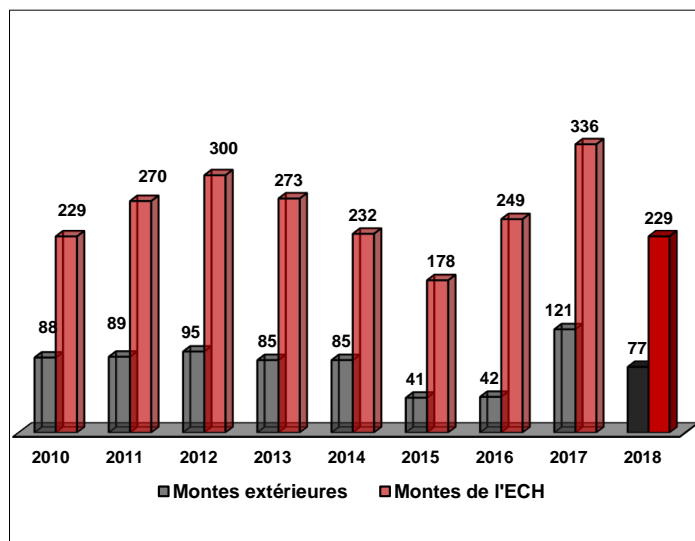

Nombre de Montes de l'ECH et de l'Extérieur