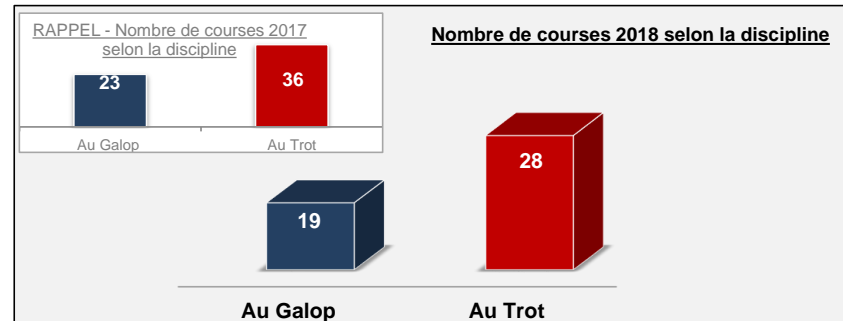

Courses annulées principalement par manque de partants ou intempéries

29 Courses annulées par rapport au calendrier prévisionnel de 76 courses écoles

11 Courses Galop

18 Courses Trot (attelé et monté)

PARTICIPATION AUX COURSES ECOLES 2018

<u>LES ELEVES</u>	
Nombre de montes total	306
Montes extérieures	77
Montes de l'ECH	229

<u>LES CHEVAUX</u>	
Total chevaux engagés	306
Galop Paris	86
Galop Province	39
Trot Province	181
Trot Paris	-

<u>LES COURSES</u>	
Au Galop	19
Au Trot	28