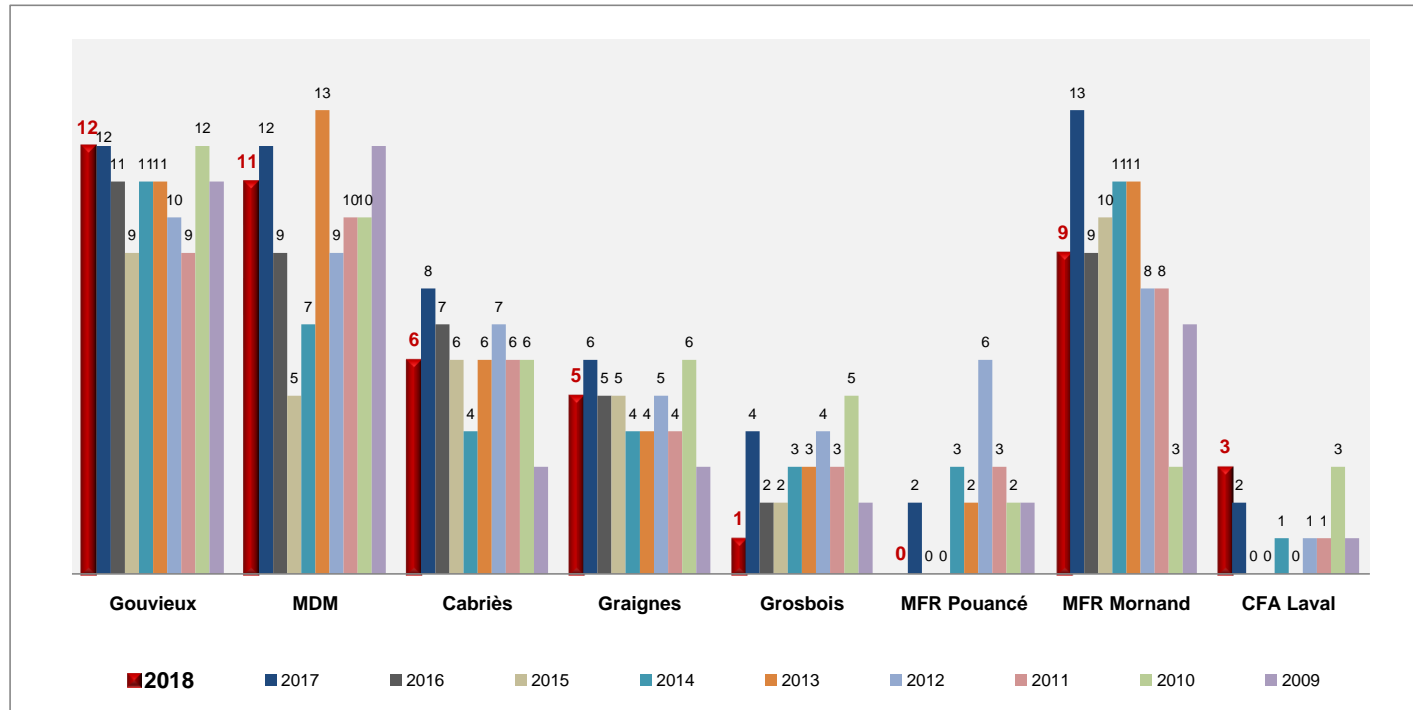

Nombre de courses écoles par établissement