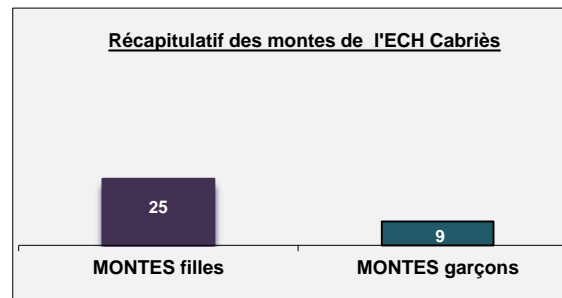

PARTICIPATION AUX COURSES ECOLES 2018

Nombre de montes selon l'école	
CABRIES	34
GOUVIEUX	86
GRAIGNES	37
GROSBOIS	8
MONT DE MARSAN	64
MFR MORNAND	61
MFR POUANCE	-
CFA LAVAL	16
TOTAL	306

LES ELEVES des COURSES HIPPIQUES	
Effectif des écoles AFASEC	
au 31/12/2017	645
au 31/12/2018	619
Adhérents à EeC	
au 30/06/2017	424
au 30/06/2018	422
Nombre de montes	306
MONTES filles	163
MONTES garçons	143

Certains apprenants ont plusieurs montes à leur actif

PARTICIPATION AUX COURSES ECOLES 2018

LES ELEVES des COURSES HIPPIQUES	
Effectif de l'école de Cabriès	
au 31/12/2017	99
au 31/12/2018	101
Adhérents à EeC	
	77
Nombres de montes	
MONTES filles	25
MONTES garçons	9

Certains apprenants ont plusieurs montes à leur actif

Effectifs Rentrée Sept 2017
82 Filles / 20 Garçons
Effectifs Rentrée Sept 2018
78 Filles / 23 Garçons

CABRIES

LES ELEVES des COURSES HIPPIQUES	
Effectif de l'école de Gouvieux	
au 31/12/2017	187
au 31/12/2018	180
Adhérents à EeC	
	121
Nombre de montes	
MONTES filles	36
MONTES garçons	50

Certains apprenants ont plusieurs montes à leur actif

Effectifs Rentrée Sept 2017
115 Filles / 76 Garçons
Effectifs Rentrée Sept 2018
116 Filles / 64 Garçons

GOUVIEUX

LES ELEVES des COURSES HIPPIQUES	
Effectif de l'école de Mont de Marsan	
au 31/12/2017	120
au 31/12/2018	119
Adhérents à EeC	
	69
Nombre de montes	
MONTES filles	33
MONTES garçons	31