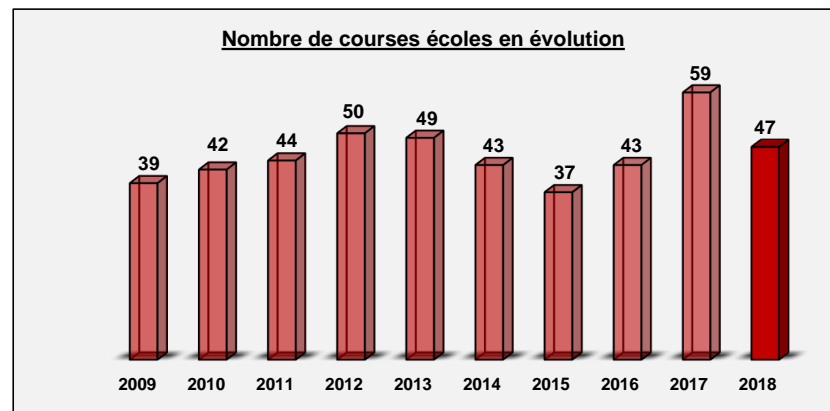

Certains apprenants ont plusieurs montes à leur actif

MORNAND

POUANCE

<u>LES ELEVES de la MFR de POUANCE</u>	
Adhérents à EeC	
au 30/06/2017	7
au 31/06/2018	6
Nombre de montes	-
MONTES filles	-
MONTES garçons	-

LAVAL

<u>LES ELEVES du CFA de LAVAL</u>	
Adhérents à EeC	
au 30/06/2017	27
au 31/06/2018	31
Nombre de montes	16
MONTES filles	5
MONTES garçons	11

Certains apprenants ont plusieurs montes à leur actif

EVOLUTION DES PARTICIPATIONS AUX COURSES ECOLES DE 2009 à 2018

Nombre de Courses Ecoles

2009	39
2010	42
2011	44
2012	50
2013	49
2014	43
2015	37
2016	43
2017	59
2018	47

Nombre de Chevaux Engagés

2009	317
2010	355
2011	359
2012	395
2013	358
2014	317
2015	219
2016	291
2017	457
2018	306