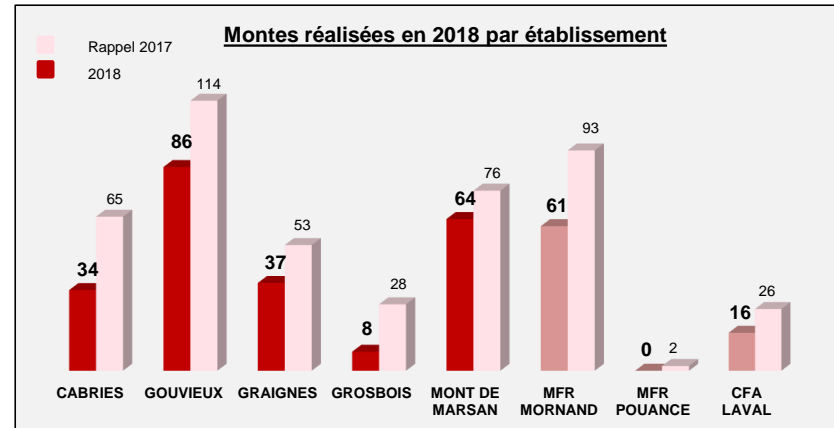

<u>LES ELEVES</u>	
Nombre de montes total	306
Montes extérieures	77
Montes de l'ECH	229

<u>LES CHEVAUX</u>	
Total chevaux engagés	306
Galop Paris	86
Galop Province	39
Trot Province	181
Trot Paris	-

<u>LES COURSES</u>	
Au Galop	19
Au Trot	28

PARTICIPATION AUX COURSES ECOLES 2018

Nombre de montes selon l'école	
CABRIES	34
GOUVIEUX	86
GRAIGNES	37
GROSBOIS	8
MONT DE MARSAN	64
MFR MORNAND	61
MFR POUANCE	-
CFA LAVAL	16
TOTAL	306

LES ELEVES des COURSES HIPPIQUES	
Effectif des écoles AFASEC	
au 31/12/2017	645
au 31/12/2018	619
Adhérents à EeC	
au 30/06/2017	424
au 30/06/2018	422
Nombre de montes	306
MONTES filles	163
MONTES garçons	143