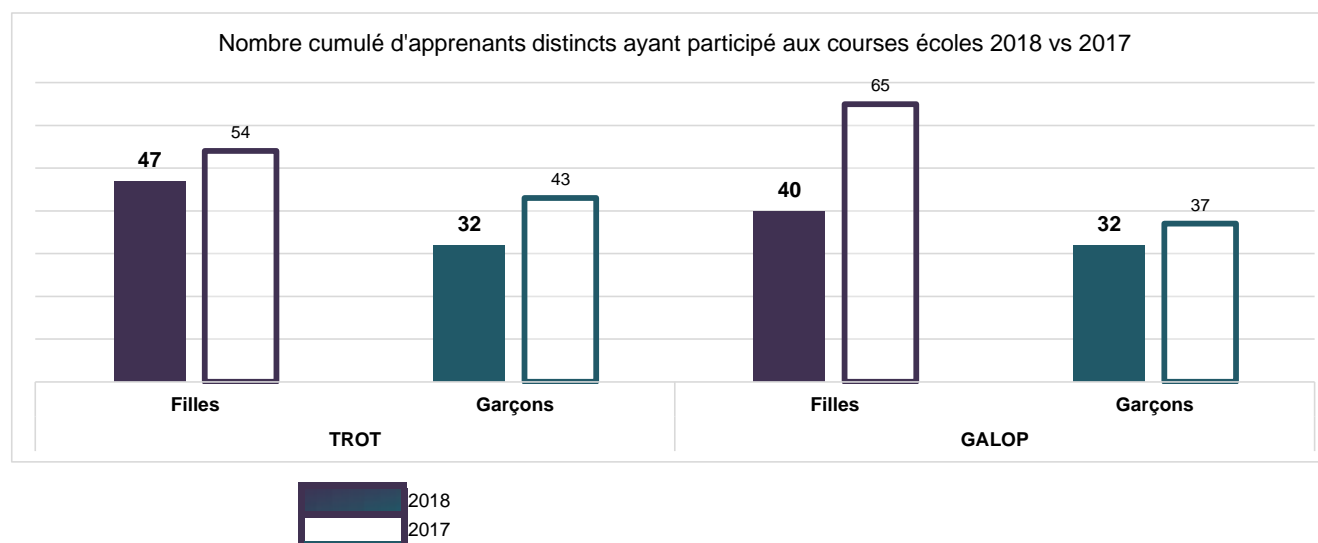

Nombre de Courses Ecoles

2009	39
2010	42
2011	44
2012	50
2013	49
2014	43
2015	37
2016	43
2017	59
2018	47

Nombre de Chevaux Engagés

2009	317
2010	355
2011	359
2012	395
2013	358
2014	317
2015	219
2016	291
2017	457
2018	306

Nombre de courses écoles par établissement

Nombre de Montes de l'ECH et de l'Extérieur

Répartition des montes Filles / Garçons

Nombre d'apprenants distincts ayant participé aux courses écoles 2018

Etablissement	TROT		GALOP		Nb d'apprenants distincts
	Filles	Garçons	Filles	Garçons	
Gouvieux			20	21	41
Cabriès	5	4	12	2	23
Mont de Marsan	10	6	8	9	33
Graignes	14	10			24
Grosbois	2	5			7
MFR Mornand	14	2			16
MFR Pouancé	-	-	-	-	-
CFA Laval	2	5			7
TOTAL	47	32	40	32	151

Palmarès des entraîneurs au Galop 2018 (en fonction du nombre de chevaux engagés)

GALOP

	Entraîneurs		Nombre de chevaux engagés
1	CHAPPET Fabrice	GALOP	11
2	FABRE André	GALOP	9
3	DE ROYER DUPRE Alain	GALOP	8
4	LERNER Carlos & Yann	GALOP	6
5	GALLORINI Jean-Paul	GALOP	5
5	GUILLEMIN Didier	GALOP	5
5	PAPON Eric	GALOP	5